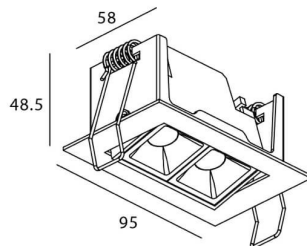

Star-A

Downlight Lavov de la familia STAR con una potencia de 4W, CRI>90 y un haz de 45 grados. Fabricado en aluminio inyectado a presión acabado en color Negro. Flujo real de 240lm. Eficacia luminosa de 60lm/W. DALI driver.

Código artículo	86.D031.2433.02
Tipo de producto	Indoor
Categoría	Downlights
Familia	STAR
Subfamilia	Star-A
Pictograms	

Esquema

Producto	
Potencia real (W)	4
Flujo luminoso real (lm)	240
Eficacia luminosa (lm/W)	60
Ángulo de apertura	45
Life time (h)	50000 h L80B10
IP	20
Color	Negro
U. G. R	<19
Driver incluido	Si
Equipo	DALI
Flicker Free	Si
Light source	LED
Type of LED	COB
Temperatura de color (K)	4000
Consistencia de color (SDCM)	SDCM<3
CRI	90