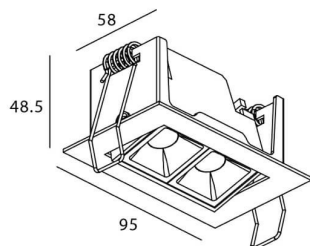

Esquema

Producto

Potencia real (W) 4

Flujo luminoso real (lm) 240

Eficacia luminosa (lm/W) 60

Ángulo de apertura 45

Life time (h) 50000 h L80B10

IP 20

Color Negro

U. G. R <19

Driver incluido Si

Equipo DALI

Flicker Free Si

Light source LED

Type of LED COB

Temperatura de color (K) 4000

Consistencia de color (SDCM) SDCM<3

CRI 90