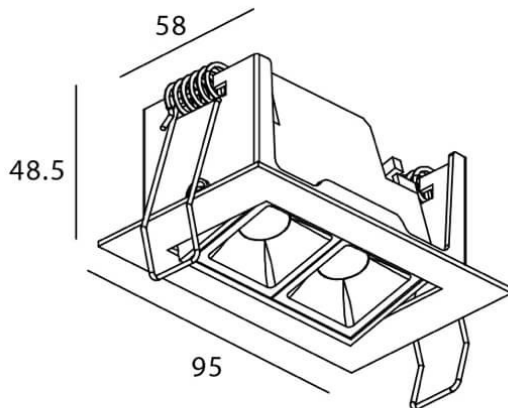

Star-A

Downlight Lavov de la familia STAR con una potencia de 4W, CRI>90 y un haz de 45 grados. Fabricado en aluminio inyectado a presión acabado en color Negro. Flujo real de 240lm. Eficacia luminosa de 60lm/W. DALI driver.

Código artículo	86.D031.2433.02
Tipo de producto	Indoor
Categoría	Downlights
Familia	STAR
Subfamilia	Star-A
Pictograms	

Esquema

Producto	
Potencia real (W)	4
Flujo luminoso real (lm)	240
Eficacia luminosa (lm/W)	60
Ángulo de apertura	45
Tiempo de vida	50000 h L80B10
IP	20
Color	Negro
U. G. R	19
Driver incluido	Si
Equipo	DALI
Flicker Free	Si
Fuente de luz	LED
Tipo de LED	COB
Temperatura de color (K)	4000
Consistencia de color (SDCM)	SDCM3
CRI	90