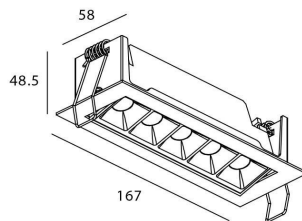

Esquema

Producto

Potencia real (W) 10

Flujo luminoso real (lm) 540

Eficacia luminosa (lm/W) 54

Ángulo de apertura 15

Life time (h) 50000 h L80B10

IP 20

Color Blanco

U. G. R <19

Driver incluido Si

Equipo ON/OFF

Flicker Free Si

Light source LED

Type of LED COB

Temperatura de color (K) 3000

Consistencia de color (SDCM) SDCM<3

CRI 90