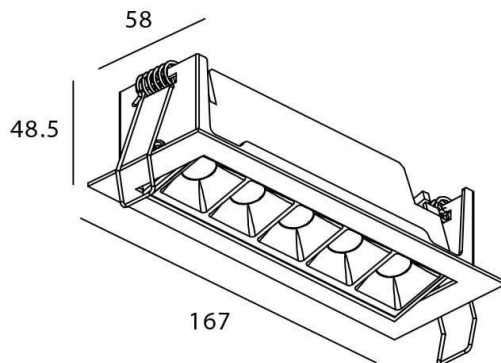

Star-A

Downlight Lavov de la familia STAR con una potencia de 10W, CRI>90 y un haz de 15 grados. Fabricado en aluminio inyectado a presión acabado en color Blanco. Flujo real de 540lm. Eficacia luminosa de 54lm/W. ON/OFF driver.

Código artículo	86.D031.3311.01
Tipo de producto	Indoor
Categoría	Downlights
Familia	STAR
Subfamilia	Star-A
Pictograms	

Esquema

Producto	
Potencia real (W)	10
Flujo luminoso real (lm)	540
Eficacia luminosa (lm/W)	54
Ángulo de apertura	15
Tiempo de vida	50000 h L80B10
IP	20
Color	Blanco
U. G. R	19
Driver incluido	Si
Equipo	ON/OFF
Flicker Free	Si
Fuente de luz	LED
Tipo de LED	COB
Temperatura de color (K)	3000
Consistencia de color (SDCM)	SDCM3
CRI	90