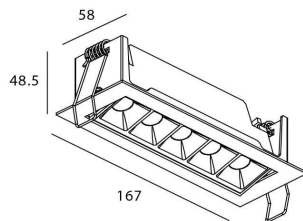

Star-A

Downlight Lavov de la familia STAR con una potencia de 10W, CRI>90 y un haz de 15 grados. Fabricado en aluminio inyectado a presión acabado en color Negro. Flujo real de 540lm. Eficacia luminosa de 54lm/W. DALI driver.

Código artículo 86.D031.3313.02

Tipo de producto Outdoor

Categoría Downlights

Familia STAR

Subfamilia Star-A

Pictograms

Esquema

Producto

Potencia real (W) 10

Flujo luminoso real (lm) 540

Eficacia luminosa (lm/W) 54

Ángulo de apertura 15

Life time (h) 50000 h L80B10

IP 20

Color Negro

U. G. R <19

Driver incluido Si

Equipo DALI

Flicker Free Si

Light source LED

Type of LED COB

Temperatura de color (K) 3000

Consistencia de color (SDCM) SDCM<3

CRI 90

Curva fotométrica