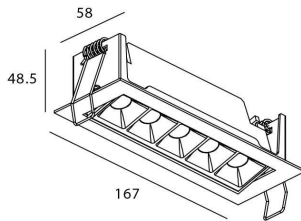

Esquema

Producto

Potencia real (W) 10

Flujo luminoso real (lm) 540

Eficacia luminosa (lm/W) 54

Ángulo de apertura 30

Life time (h) 50000 h L80B10

IP 20

Color Blanco

U. G. R <19

Driver incluido Si

Equipo ON/OFF

Flicker Free Si

Light source LED

Type of LED COB

Temperatura de color (K) 3000

Consistencia de color (SDCM) SDCM<3

CRI 90