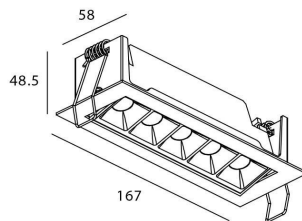

Esquema

Producto

Potencia real (W) 10

Flujo luminoso real (lm) 540

Eficacia luminosa (lm/W) 54

Ángulo de apertura 30

Life time (h) 50000 h L80B10

IP 20

Color Blanco

U. G. R <19

Driver incluido Si

Equipo ON/OFF

Flicker Free Si

Light source LED

Type of LED COB

Temperatura de color (K) 3000

Consistencia de color (SDCM) SDCM<3

CRI 90