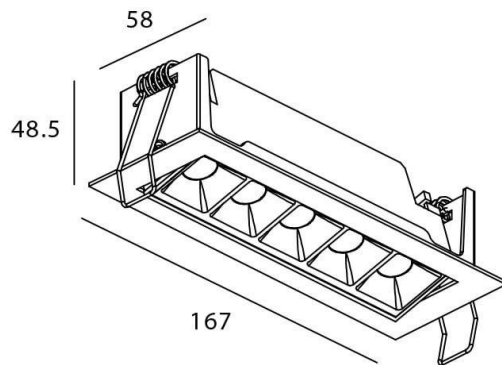

Star-A

Downlight Lavov de la familia STAR con una potencia de 10W, CRI>90 y un haz de 30 grados. Fabricado en aluminio inyectado a presión acabado en color Blanco. Flujo real de 540lm. Eficacia luminosa de 54lm/W. ON/OFF driver.

Código artículo	86.D031.3321.01
Tipo de producto	Indoor
Categoría	Downlights
Familia	STAR
Subfamilia	Star-A
Pictograms	

Esquema

Producto	
Potencia real (W)	10
Flujo luminoso real (lm)	540
Eficacia luminosa (lm/W)	54
Ángulo de apertura	30
Tiempo de vida	50000 h L80B10
IP	20
Color	Blanco
U. G. R	19
Driver incluido	Si
Equipo	ON/OFF
Flicker Free	Si
Fuente de luz	LED
Tipo de LED	COB
Temperatura de color (K)	3000
Consistencia de color (SDCM)	SDCM3
CRI	90