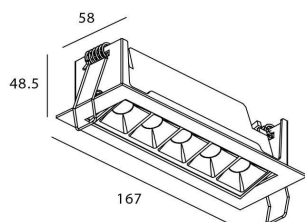

Esquema

Producto

Potencia real (W) 10

Flujo luminoso real (lm) 540

Eficacia luminosa (lm/W) 54

Ángulo de apertura 45

Life time (h) 50000 h L80B10

IP 20

Color Blanco

U. G. R <19

Driver incluido Si

Equipo ON/OFF

Flicker Free Si

Light source LED

Type of LED COB

Temperatura de color (K) 3000

Consistencia de color (SDCM) SDCM<3

CRI 90