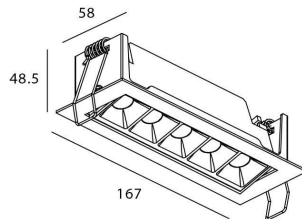

Esquema

Producto

Potencia real (W) 10

Flujo luminoso real (lm) 540

Eficacia luminosa (lm/W) 54

Ángulo de apertura 45

Life time (h) 50000 h L80B10

IP 20

Color Blanco

U. G. R <19

Driver incluido Si

Equipo ON/OFF

Flicker Free Si

Light source LED

Type of LED COB

Temperatura de color (K) 3000

Consistencia de color (SDCM) SDCM<3

CRI 90