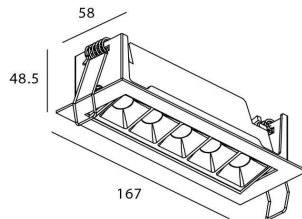

Star-A

Downlight Lavov de la familia STAR con una potencia de 10W, CRI>90 y un haz de 45 grados. Fabricado en aluminio inyectado a presión acabado en color Negro. Flujo real de 540lm. Eficacia luminosa de 54lm/W. ON/OFF driver.

Código artículo	86.D031.3331.02
Tipo de producto	Indoor
Categoría	Downlights
Familia	STAR
Subfamilia	Star-A
Pictograms	

Esquema

Producto	
Potencia real (W)	10
Flujo luminoso real (lm)	540
Eficacia luminosa (lm/W)	54
Ángulo de apertura	45
Life time (h)	50000 h L80B10
IP	20
Color	Negro
U. G. R	<19
Driver incluido	Si
Equipo	ON/OFF
Flicker Free	Si
Light source	LED
Type of LED	COB
Temperatura de color (K)	3000
Consistencia de color (SDCM)	SDCM<3
CRI	90