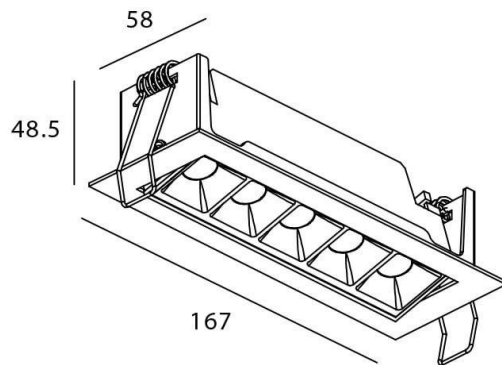

Star-A

Downlight Lavov de la familia STAR con una potencia de 10W, CRI>90 y un haz de 45 grados. Fabricado en aluminio inyectado a presión acabado en color Blanco. Flujo real de 540lm. Eficacia luminosa de 54lm/W. DALI driver.

Código artículo	86.D031.3333.01
Tipo de producto	Indoor
Categoría	Downlights
Familia	STAR
Subfamilia	Star-A
Pictograms	

Esquema

Producto	
Potencia real (W)	10
Flujo luminoso real (lm)	540
Eficacia luminosa (lm/W)	54
Ángulo de apertura	45
Life time (h)	50000 h L80B10
IP	20
Color	Blanco
U. G. R	<19
Driver incluido	Si
Equipo	DALI
Flicker Free	Si
Light source	LED
Type of LED	COB
Temperatura de color (K)	3000
Consistencia de color (SDCM)	SDCM<3
CRI	90