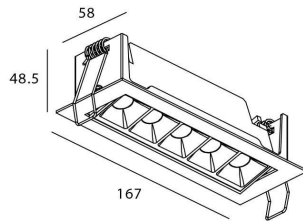

Star-A

Downlight Lavov de la familia STAR con una potencia de 10W, CRI>90 y un haz bañador .Fabricado en aluminio inyectado a presión acabado en color Blanco. Flujo real de 540lm. Eficacia luminosa de 54lm/W. ON/OFF driver.

Código artículo	86.D031.3341.01
Tipo de producto	Indoor
Categoría	Downlights
Familia	STAR
Subfamilia	Star-A
Pictograms	

Esquema

Producto	
Potencia real (W)	10
Flujo luminoso real (lm)	540
Eficacia luminosa (lm/W)	54
Ángulo de apertura	Wall Washer
Life time (h)	50000 h L80B10
IP	20
Color	Blanco
U. G. R	<19
Driver incluido	Si
Equipo	ON/OFF
Flicker Free	Si
Light source	LED
Type of LED	COB
Temperatura de color (K)	3000
Consistencia de color (SDCM)	SDCM<3
CRI	90