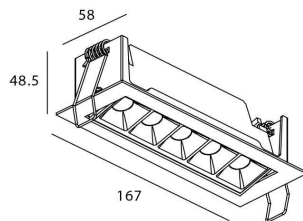

### Producto

**Potencia real (W)** 10

**Flujo luminoso real (lm)** 540

**Eficacia luminosa (lm/W)** 54

**Ángulo de apertura** Wall Washer

**Life time (h)** 50000 h L80B10

**IP** 20

**Color** Blanco