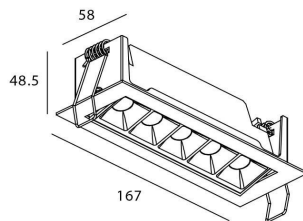

Esquema

Producto

Potencia real (W) 10

Flujo luminoso real (lm) 540

Eficacia luminosa (lm/W) 54

Ángulo de apertura Wall Washer

Life time (h) 50000 h L80B10

IP 20

Color Blanco

U. G. R <19

Driver incluido Si

Equipo ON/OFF

Flicker Free Si

Light source LED

Type of LED COB

Temperatura de color (K) 3000

Consistencia de color (SDCM) SDCM<3

CRI 90