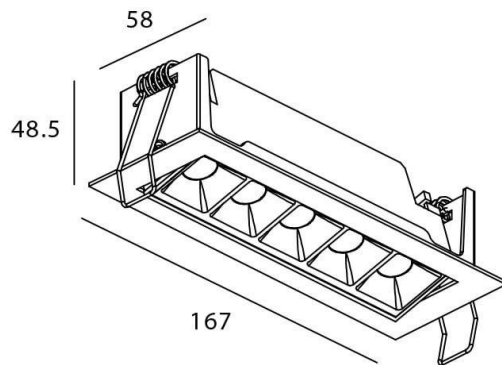

Star-A

Downlight Lavov de la familia STAR con una potencia de 10W, CRI>90 y un haz bañador .Fabricado en aluminio inyectado a presión acabado en color Blanco. Flujo real de 540lm. Eficacia luminosa de 54lm/W. ON/OFF driver.

Código artículo	86.D031.3341.01
Tipo de producto	Indoor
Categoría	Downlights
Familia	STAR
Subfamilia	Star-A
Pictograms	

Esquema

Producto	
Potencia real (W)	10
Flujo luminoso real (lm)	540
Eficacia luminosa (lm/W)	54
&Aacute;ngulo de apertura	Wall Washer
Life time (h)	50000 h L80B10
IP	20
Color	Blanco
U. G. R	<19
Driver incluido	Si
Equipo	ON/OFF
Flicker Free	Si
Light source	LED
Type of LED	COB
Temperatura de color (K)	3000
Consistencia de color (SDCM)	SDCM<3
CRI	90