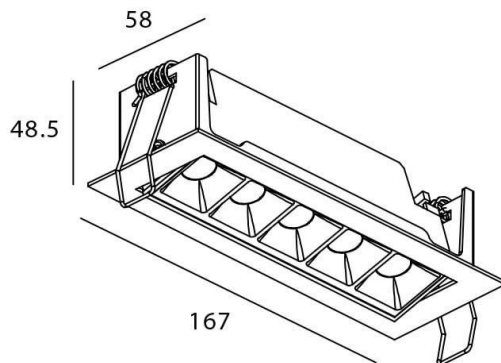

Star-A

Downlight Lavov de la familia STAR con una potencia de 10W, CRI>90 y un haz bañador .Fabricado en aluminio inyectado a presión acabado en color Blanco. Flujo real de 540lm. Eficacia luminosa de 54lm/W. ON/OFF driver.

Esquema

Código artículo	86.D031.3341.01
Tipo de producto	Indoor
Categoría	Downlights
Familia	STAR
Subfamilia	Star-A
Pictograms	

Producto	
Potencia real (W)	10
Flujo luminoso real (lm)	540
Eficacia luminosa (lm/W)	54
Ángulo de apertura	Wall Washer
Tiempo de vida	50000 h L80B10
IP	20
Color	Blanco
U. G. R	19
Driver incluido	Si
Equipo	ON/OFF
Flicker Free	Si
Fuente de luz	LED
Tipo de LED	COB
Temperatura de color (K)	3000
Consistencia de color (SDCM)	SDCM3
CRI	90