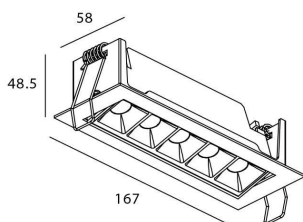

Esquema

Producto

Potencia real (W) 10

Flujo luminoso real (lm) 540

Eficacia luminosa (lm/W) 54

Ángulo de apertura Wall Washer

Life time (h) 50000 h L80B10

IP 20

Color Negro

U. G. R <19

Driver incluido Si

Equipo ON/OFF

Flicker Free Si

Light source LED

Type of LED COB

Temperatura de color (K) 3000

Consistencia de color (SDCM) SDCM<3

CRI 90