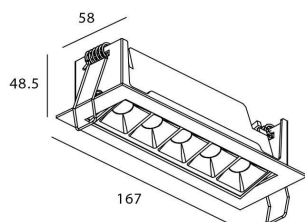

### Producto

**Potencia real (W)** 10

**Flujo luminoso real (lm)** 540

**Eficacia luminosa (lm/W)** 54

**Ángulo de apertura** Wall Washer

**Life time (h)** 50000 h L80B10

**IP** 20

**Color** Negro