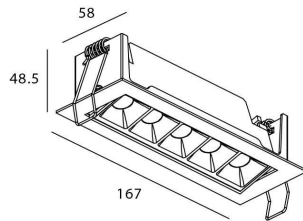

### Producto

**Potencia real (W)** 10

**Flujo luminoso real (lm)** 540

**Eficacia luminosa (lm/W)** 54

**Ángulo de apertura** Wall Washer

**Life time (h)** 50000 h L80B10

**IP** 20

**Color** Blanco