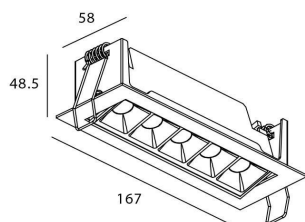

Star-A

Downlight Lavov de la familia STAR con una potencia de 10W, CRI>90 y un haz bañador .Fabricado en aluminio inyectado a presión acabado en color Blanco. Flujo real de 540lm. Eficacia luminosa de 54lm/W. DALI driver.

Código artículo	86.D031.3343.01
Tipo de producto	Indoor
Categoría	Downlights
Familia	STAR
Subfamilia	Star-A
Pictograms	

Esquema

Producto	
Potencia real (W)	10
Flujo luminoso real (lm)	540
Eficacia luminosa (lm/W)	54
Ángulo de apertura	Wall Washer
Life time (h)	50000 h L80B10
IP	20
Color	Blanco
U. G. R	<19
Driver incluido	Si
Equipo	DALI
Flicker Free	Si
Light source	LED
Type of LED	COB
Temperatura de color (K)	3000
Consistencia de color (SDCM)	SDCM<3
CRI	90