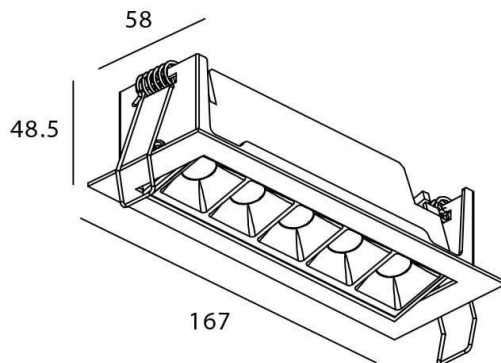

Star-A

Downlight Lavov de la familia STAR con una potencia de 10W, CRI>90 y un haz bañador .Fabricado en aluminio inyectado a presión acabado en color Negro. Flujo real de 540lm. Eficacia luminosa de 54lm/W. DALI driver.

Código artículo	86.D031.3343.02
Tipo de producto	Indoor
Categoría	Downlights
Familia	STAR
Subfamilia	Star-A
Pictograms	

Esquema

Producto	
Potencia real (W)	10
Flujo luminoso real (lm)	540
Eficacia luminosa (lm/W)	54
Ángulo de apertura	Wall Washer
Tiempo de vida	50000 h L80B10
IP	20
Color	Negro
U. G. R	19
Driver incluido	Si
Equipo	DALI
Flicker Free	Si
Fuente de luz	LED
Tipo de LED	COB
Temperatura de color (K)	3000
Consistencia de color (SDCM)	SDCM3
CRI	90