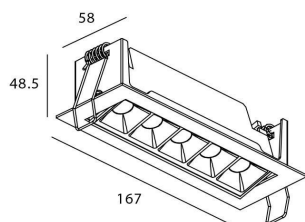

Código artículo 86.D031.3343.02

Tipo de producto Indoor

Categoría Downlights

Familia STAR

Subfamilia Star-A

Pictograms

Esquema

Producto

Potencia real (W) 10

Flujo luminoso real (lm) 540

Eficacia luminosa (lm/W) 54

Ángulo de apertura Wall Washer

Life time (h) 50000 h L80B10

IP 20

Color Negro

U. G. R <19