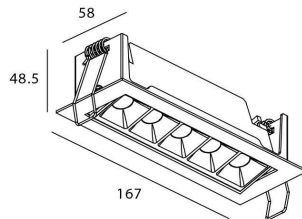

Star-A

Downlight Lavov de la familia STAR con una potencia de 10W, CRI>90 y un haz bañador .Fabricado en aluminio inyectado a presión acabado en color Negro. Flujo real de 540lm. Eficacia luminosa de 54lm/W. DALI driver.

Código artículo	86.D031.3343.02
Tipo de producto	Indoor
Categoría	Downlights
Familia	STAR
Subfamilia	Star-A
Pictograms	

Esquema

Producto	
Potencia real (W)	10
Flujo luminoso real (lm)	540
Eficacia luminosa (lm/W)	54
Ángulo de apertura	Wall Washer
Life time (h)	50000 h L80B10
IP	20
Color	Negro
U. G. R	<19
Driver incluido	Si
Equipo	DALI
Flicker Free	Si
Light source	LED
Type of LED	COB
Temperatura de color (K)	3000
Consistencia de color (SDCM)	SDCM<3
CRI	90