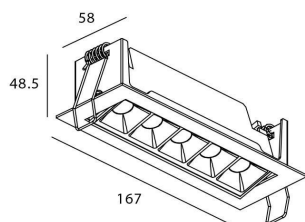

Star-A

Downlight Lavov de la familia STAR con una potencia de 10W, CRI>90 y un haz bañador .Fabricado en aluminio inyectado a presión acabado en color Negro. Flujo real de 540lm. Eficacia luminosa de 54lm/W. DALI driver.

Código artículo	86.D031.3343.02
Tipo de producto	Indoor
Categoría	Downlights
Familia	STAR
Subfamilia	Star-A
Pictograms	

Esquema

Producto	
Potencia real (W)	10
Flujo luminoso real (lm)	540
Eficacia luminosa (lm/W)	54
Ángulo de apertura	Wall Washer
Life time (h)	50000 h L80B10
IP	20
Color	Negro
U. G. R	<19
Driver incluido	Si
Equipo	DALI
Flicker Free	Si
Light source	LED
Type of LED	COB
Temperatura de color (K)	3000
Consistencia de color (SDCM)	SDCM<3
CRI	90