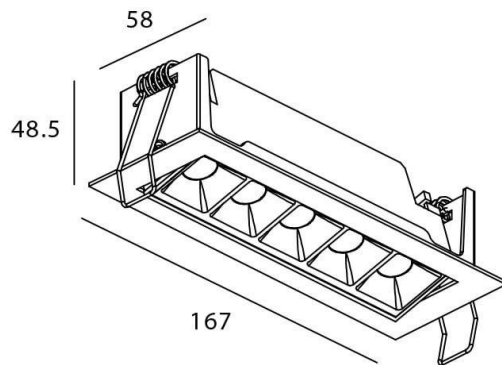

Star-A

Downlight Lavov de la familia STAR con una potencia de 10W, CRI>90 y un haz bañador .Fabricado en aluminio inyectado a presión acabado en color Negro. Flujo real de 540lm. Eficacia luminosa de 54lm/W. DALI driver.

Código artículo	86.D031.3343.02
Tipo de producto	Indoor
Categoría	Downlights
Familia	STAR
Subfamilia	Star-A
Pictograms	

Esquema

Producto	
Potencia real (W)	10
Flujo luminoso real (lm)	540
Eficacia luminosa (lm/W)	54
&Aacute;ngulo de apertura	Wall Washer
Life time (h)	50000 h L80B10
IP	20
Color	Negro
U. G. R	<19
Driver incluido	Si
Equipo	DALI
Flicker Free	Si
Light source	LED
Type of LED	COB
Temperatura de color (K)	3000
Consistencia de color (SDCM)	SDCM<3
CRI	90