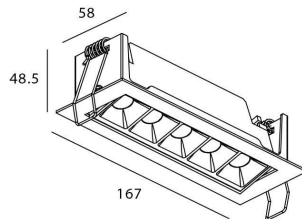

Esquema

Producto

Potencia real (W) 10

Flujo luminoso real (lm) 540

Eficacia luminosa (lm/W) 54

Ángulo de apertura 15

Life time (h) 50000 h L80B10

IP 20

Color Blanco

U. G. R <19

Driver incluido Si

Equipo ON/OFF

Flicker Free Si

Light source LED

Type of LED COB

Temperatura de color (K) 4000

Consistencia de color (SDCM) SDCM<3

CRI 90