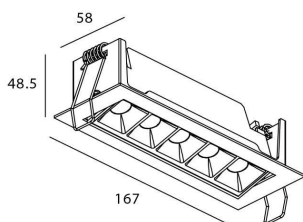

Esquema

Producto

Potencia real (W) 10

Flujo luminoso real (lm) 540

Eficacia luminosa (lm/W) 54

Ángulo de apertura 15

Life time (h) 50000 h L80B10

IP 20

Color Blanco

U. G. R <19

Driver incluido Si

Equipo ON/OFF

Flicker Free Si

Light source LED

Type of LED COB

Temperatura de color (K) 4000

Consistencia de color (SDCM) SDCM<3

CRI 90