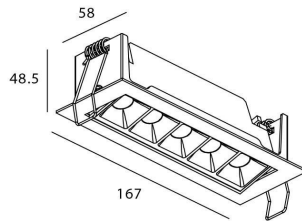

Star-A

Downlight Lavov de la familia STAR con una potencia de 10W, CRI>90 y un haz de 15 grados. Fabricado en aluminio inyectado a presión acabado en color Negro. Flujo real de 540lm. Eficacia luminosa de 54lm/W. ON/OFF driver.

Código artículo	86.D031.3411.02
Tipo de producto	Indoor
Categoría	Downlights
Familia	STAR
Subfamilia	Star-A
Pictograms	

Esquema

Producto	
Potencia real (W)	10
Flujo luminoso real (lm)	540
Eficacia luminosa (lm/W)	54
Ángulo de apertura	15
Life time (h)	50000 h L80B10
IP	20
Color	Negro
U. G. R	<19
Driver incluido	Si
Equipo	ON/OFF
Flicker Free	Si
Light source	LED
Type of LED	COB
Temperatura de color (K)	4000
Consistencia de color (SDCM)	SDCM<3
CRI	90