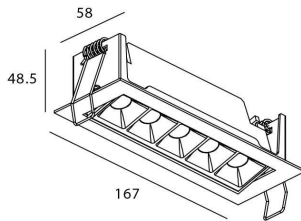

Esquema

Producto

Potencia real (W) 10

Flujo luminoso real (lm) 540

Eficacia luminosa (lm/W) 54

Ángulo de apertura 15

Life time (h) 50000 h L80B10

IP 20

Color Blanco

U. G. R <19

Driver incluido Si

Equipo DALI

Flicker Free Si

Light source LED

Type of LED COB

Temperatura de color (K) 4000

Consistencia de color (SDCM) SDCM<3

CRI 90