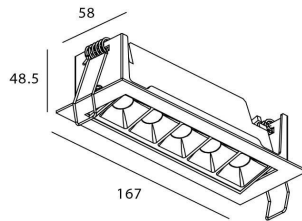

Esquema

Producto

Potencia real (W) 10

Flujo luminoso real (lm) 540

Eficacia luminosa (lm/W) 54

Ángulo de apertura 15

Life time (h) 50000 h L80B10

IP 20

Color Blanco

U. G. R <19

Driver incluido Si

Equipo DALI

Flicker Free Si

Light source LED

Type of LED COB

Temperatura de color (K) 4000

Consistencia de color (SDCM) SDCM<3

CRI 90