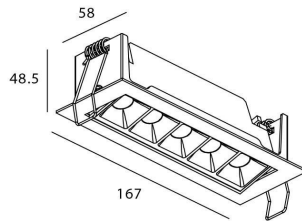

Star-A

Downlight Lavov de la familia STAR con una potencia de 10W, CRI>90 y un haz de 15 grados. Fabricado en aluminio inyectado a presión acabado en color Negro. Flujo real de 540lm. Eficacia luminosa de 54lm/W. DALI driver.

Código artículo	86.D031.3413.02
Tipo de producto	Indoor
Categoría	Downlights
Familia	STAR
Subfamilia	Star-A
Pictograms	

Esquema

Producto	
Potencia real (W)	10
Flujo luminoso real (lm)	540
Eficacia luminosa (lm/W)	54
Ángulo de apertura	15
Life time (h)	50000 h L80B10
IP	20
Color	Negro
U. G. R	<19
Driver incluido	Si
Equipo	DALI
Flicker Free	Si
Light source	LED
Type of LED	COB
Temperatura de color (K)	4000
Consistencia de color (SDCM)	SDCM<3
CRI	90