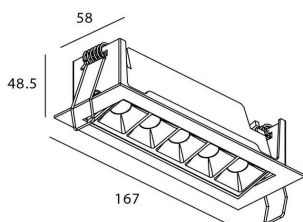

Esquema

Producto

Potencia real (W) 10

Flujo luminoso real (lm) 540

Eficacia luminosa (lm/W) 54

Ángulo de apertura 30

Life time (h) 50000 h L80B10

IP 20

Color Blanco

U. G. R <19

Driver incluido Si

Equipo ON/OFF

Flicker Free Si

Light source LED

Type of LED COB

Temperatura de color (K) 4000

Consistencia de color (SDCM) SDCM<3

CRI 90