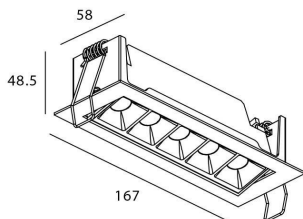

Esquema

Producto

Potencia real (W) 10

Flujo luminoso real (lm) 540

Eficacia luminosa (lm/W) 54

Ángulo de apertura 30

Life time (h) 50000 h L80B10

IP 20

Color Blanco

U. G. R <19

Driver incluido Si

Equipo ON/OFF

Flicker Free Si

Light source LED

Type of LED COB

Temperatura de color (K) 4000

Consistencia de color (SDCM) SDCM<3

CRI 90