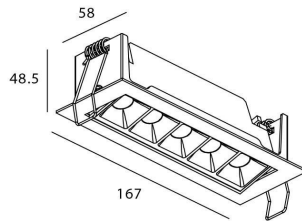

Star-A

Downlight Lavov de la familia STAR con una potencia de 10W, CRI>90 y un haz de 30 grados. Fabricado en aluminio inyectado a presión acabado en color Negro. Flujo real de 540lm. Eficacia luminosa de 54lm/W. ON/OFF driver.

Código artículo	86.D031.3421.02
Tipo de producto	Indoor
Categoría	Downlights
Familia	STAR
Subfamilia	Star-A
Pictograms	

Esquema

Producto	
Potencia real (W)	10
Flujo luminoso real (lm)	540
Eficacia luminosa (lm/W)	54
Ángulo de apertura	30
Life time (h)	50000 h L80B10
IP	20
Color	Negro
U. G. R	<19
Driver incluido	Si
Equipo	ON/OFF
Flicker Free	Si
Light source	LED
Type of LED	COB
Temperatura de color (K)	4000
Consistencia de color (SDCM)	SDCM<3
CRI	90