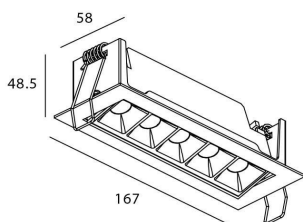

Esquema

Producto

Potencia real (W) 10

Flujo luminoso real (lm) 540

Eficacia luminosa (lm/W) 54

Ángulo de apertura 30

Life time (h) 50000 h L80B10

IP 20

Color Negro

U. G. R <19

Driver incluido Si

Equipo ON/OFF

Flicker Free Si

Light source LED

Type of LED COB

Temperatura de color (K) 4000

Consistencia de color (SDCM) SDCM<3

CRI 90