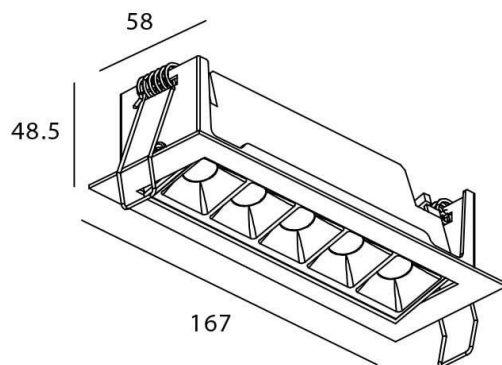

Star-A

Downlight Lavov de la familia STAR con una potencia de 10W, CRI>90 y un haz de 30 grados. Fabricado en aluminio inyectado a presión acabado en color Negro. Flujo real de 540lm. Eficacia luminosa de 54lm/W. ON/OFF driver.

Código artículo	86.D031.3421.02
Tipo de producto	Indoor
Categoría	Downlights
Familia	STAR
Subfamilia	Star-A
Pictograms	

Esquema

Producto	
Potencia real (W)	10
Flujo luminoso real (lm)	540
Eficacia luminosa (lm/W)	54
Ángulo de apertura	30
Life time (h)	50000 h L80B10
IP	20
Color	Negro
U. G. R	<19
Driver incluido	Si
Equipo	ON/OFF
Flicker Free	Si
Light source	LED
Type of LED	COB
Temperatura de color (K)	4000
Consistencia de color (SDCM)	SDCM<3
CRI	90