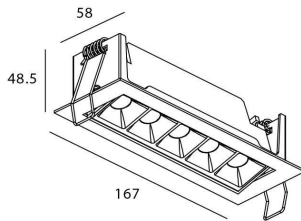

Esquema

Producto

Potencia real (W) 10

Flujo luminoso real (lm) 540

Eficacia luminosa (lm/W) 54

Ángulo de apertura 45

Life time (h) 50000 h L80B10

IP 20

Color Blanco

U. G. R <19

Driver incluido Si

Equipo ON/OFF

Flicker Free Si

Light source LED

Type of LED COB

Temperatura de color (K) 4000

Consistencia de color (SDCM) SDCM<3

CRI 90