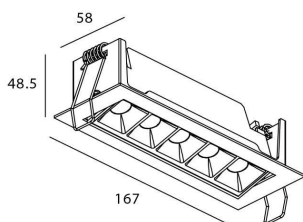

Esquema

Producto

Potencia real (W) 10

Flujo luminoso real (lm) 540

Eficacia luminosa (lm/W) 54

Ángulo de apertura 45

Life time (h) 50000 h L80B10

IP 20

Color Blanco

U. G. R <19

Driver incluido Si

Equipo ON/OFF

Flicker Free Si

Light source LED

Type of LED COB

Temperatura de color (K) 4000

Consistencia de color (SDCM) SDCM<3

CRI 90