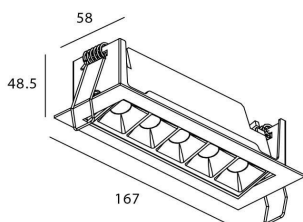

Star-A

Downlight Lavov de la familia STAR con una potencia de 10W, CRI>90 y un haz de 45 grados. Fabricado en aluminio inyectado a presión acabado en color Negro. Flujo real de 540lm. Eficacia luminosa de 54lm/W. ON/OFF driver.

Código artículo	86.D031.3431.02
Tipo de producto	Indoor
Categoría	Downlights
Familia	STAR
Subfamilia	Star-A
Pictograms	

Esquema

Producto	
Potencia real (W)	10
Flujo luminoso real (lm)	540
Eficacia luminosa (lm/W)	54
Ángulo de apertura	45
Life time (h)	50000 h L80B10
IP	20
Color	Negro
U. G. R	<19
Driver incluido	Si
Equipo	ON/OFF
Flicker Free	Si
Light source	LED
Type of LED	COB
Temperatura de color (K)	4000
Consistencia de color (SDCM)	SDCM<3
CRI	90