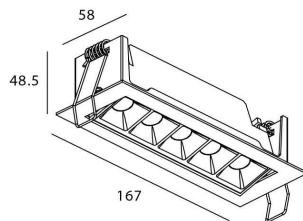

Esquema

Producto

Potencia real (W) 10

Flujo luminoso real (lm) 540

Eficacia luminosa (lm/W) 54

Ángulo de apertura 45

Life time (h) 50000 h L80B10

IP 20

Color Blanco

U. G. R <19

Driver incluido Si

Equipo DALI

Flicker Free Si

Light source LED

Type of LED COB

Temperatura de color (K) 4000

Consistencia de color (SDCM) SDCM<3

CRI 90