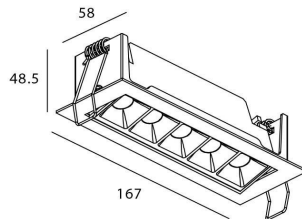

Star-A

Downlight Lavov de la familia STAR con una potencia de 10W, CRI>90 y un haz de 45 grados. Fabricado en aluminio inyectado a presión acabado en color Blanco. Flujo real de 540lm. Eficacia luminosa de 54lm/W. DALI driver.

Código artículo	86.D031.3433.01
Tipo de producto	Indoor
Categoría	Downlights
Familia	STAR
Subfamilia	Star-A
Pictograms	

Esquema

Producto	
Potencia real (W)	10
Flujo luminoso real (lm)	540
Eficacia luminosa (lm/W)	54
Ángulo de apertura	45
Life time (h)	50000 h L80B10
IP	20
Color	Blanco
U. G. R	<19
Driver incluido	Si
Equipo	DALI
Flicker Free	Si
Light source	LED
Type of LED	COB
Temperatura de color (K)	4000
Consistencia de color (SDCM)	SDCM<3
CRI	90