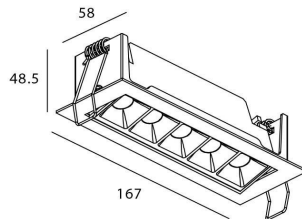

Star-A

Downlight Lavov de la familia STAR con una potencia de 10W, CRI>90 y un haz de 45 grados. Fabricado en aluminio inyectado a presión acabado en color Negro. Flujo real de 540lm. Eficacia luminosa de 54lm/W. DALI driver.

Código artículo	86.D031.3433.02
Tipo de producto	Indoor
Categoría	Downlights
Familia	STAR
Subfamilia	Star-A
Pictograms	

Esquema

Producto	
Potencia real (W)	10
Flujo luminoso real (lm)	540
Eficacia luminosa (lm/W)	54
Ángulo de apertura	45
Life time (h)	50000 h L80B10
IP	20
Color	Negro
U. G. R	<19
Driver incluido	Si
Equipo	DALI
Flicker Free	Si
Light source	LED
Type of LED	COB
Temperatura de color (K)	4000
Consistencia de color (SDCM)	SDCM<3
CRI	90