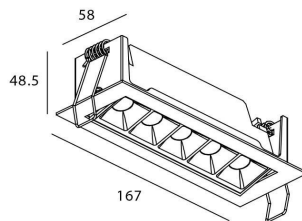

Esquema

Producto

Potencia real (W) 10

Flujo luminoso real (lm) 540

Eficacia luminosa (lm/W) 54

Ángulo de apertura Wall Washer

Life time (h) 50000 h L80B10

IP 20

Color Blanco

U. G. R <19

Driver incluido Si

Equipo ON/OFF

Flicker Free Si

Light source LED

Type of LED COB

Temperatura de color (K) 4000

Consistencia de color (SDCM) SDCM<3

CRI 90