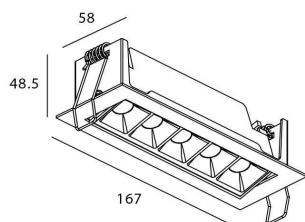

Esquema

Producto

Potencia real (W) 10

Flujo luminoso real (lm) 540

Eficacia luminosa (lm/W) 54

Ángulo de apertura Wall Washer

Life time (h) 50000 h L80B10

IP 20

Color Blanco

U. G. R <19

Driver incluido Si

Equipo ON/OFF

Flicker Free Si

Light source LED

Type of LED COB

Temperatura de color (K) 4000

Consistencia de color (SDCM) SDCM<3

CRI 90