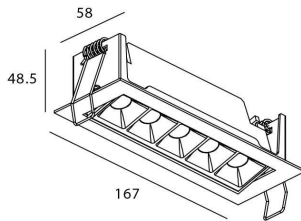

### Producto

**Potencia real (W)** 10

**Flujo luminoso real (lm)** 540

**Eficacia luminosa (lm/W)** 54

**Ángulo de apertura** Wall Washer

**Life time (h)** 50000 h L80B10

**IP** 20

**Color** Negro