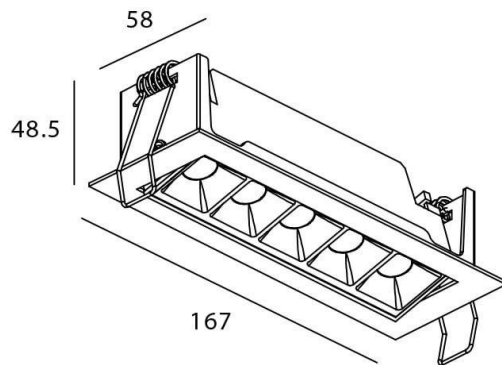

Star-A

Downlight Lavov de la familia STAR con una potencia de 10W, CRI>90 y un haz bañador .Fabricado en aluminio inyectado a presión acabado en color Blanco. Flujo real de 540lm. Eficacia luminosa de 54lm/W. DALI driver.

Código artículo	86.D031.3443.01
Tipo de producto	Indoor
Categoría	Downlights
Familia	STAR
Subfamilia	Star-A
Pictograms	

Esquema

Producto	
Potencia real (W)	10
Flujo luminoso real (lm)	540
Eficacia luminosa (lm/W)	54
Ángulo de apertura	Wall Washer
Life time (h)	50000 h L80B10
IP	20
Color	Blanco
U. G. R	<19
Driver incluido	Si
Equipo	DALI
Flicker Free	Si
Light source	LED
Type of LED	COB
Temperatura de color (K)	4000
Consistencia de color (SDCM)	SDCM<3
CRI	90