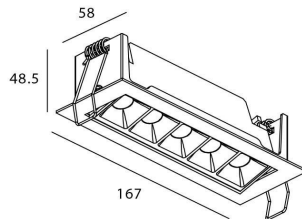

Star-A

Downlight Lavov de la familia STAR con una potencia de 10W, CRI>90 y un haz bañador .Fabricado en aluminio inyectado a presión acabado en color Blanco. Flujo real de 540lm. Eficacia luminosa de 54lm/W. DALI driver.

Código artículo	86.D031.3443.01
Tipo de producto	Indoor
Categoría	Downlights
Familia	STAR
Subfamilia	Star-A
Pictograms	

Esquema

Producto	
Potencia real (W)	10
Flujo luminoso real (lm)	540
Eficacia luminosa (lm/W)	54
Ángulo de apertura	Wall Washer
Life time (h)	50000 h L80B10
IP	20
Color	Blanco
U. G. R	<19
Driver incluido	Si
Equipo	DALI
Flicker Free	Si
Light source	LED
Type of LED	COB
Temperatura de color (K)	4000
Consistencia de color (SDCM)	SDCM<3
CRI	90