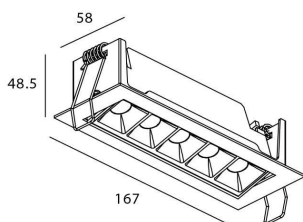

Esquema

Producto

Potencia real (W) 10

Flujo luminoso real (lm) 540

Eficacia luminosa (lm/W) 54

Ángulo de apertura Wall Washer

Life time (h) 50000 h L80B10

IP 20

Color Blanco

U. G. R <19

Driver incluido Si

Equipo DALI

Flicker Free Si

Light source LED

Type of LED COB

Temperatura de color (K) 4000

Consistencia de color (SDCM) SDCM<3

CRI 90