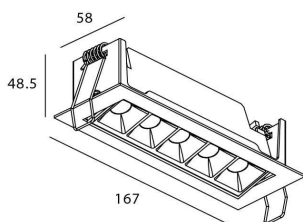

Star-A

Downlight Lavov de la familia STAR con una potencia de 10W, CRI>90 y un haz bañador .Fabricado en aluminio inyectado a presión acabado en color Blanco. Flujo real de 540lm. Eficacia luminosa de 54lm/W. DALI driver.

Código artículo	86.D031.3443.01
Tipo de producto	Indoor
Categoría	Downlights
Familia	STAR
Subfamilia	Star-A
Pictograms	

Esquema

Producto	
Potencia real (W)	10
Flujo luminoso real (lm)	540
Eficacia luminosa (lm/W)	54
Ángulo de apertura	Wall Washer
Life time (h)	50000 h L80B10
IP	20
Color	Blanco
U. G. R	<19
Driver incluido	Si
Equipo	DALI
Flicker Free	Si
Light source	LED
Type of LED	COB
Temperatura de color (K)	4000
Consistencia de color (SDCM)	SDCM<3
CRI	90