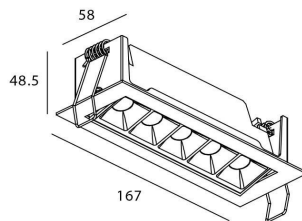

Esquema

Producto

Potencia real (W) 10

Flujo luminoso real (lm) 540

Eficacia luminosa (lm/W) 54

Ángulo de apertura Wall Washer

Life time (h) 50000 h L80B10

IP 20

Color Negro

U. G. R <19

Driver incluido Si

Equipo DALI

Flicker Free Si

Light source LED

Type of LED COB

Temperatura de color (K) 4000

Consistencia de color (SDCM) SDCM<3

CRI 90