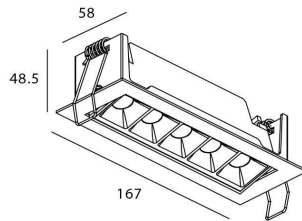

Star-A

Downlight Lavov de la familia STAR con una potencia de 10W, CRI>90 y un haz bañador .Fabricado en aluminio inyectado a presión acabado en color Negro. Flujo real de 540lm. Eficacia luminosa de 54lm/W. DALI driver.

Código artículo	86.D031.3443.02
Tipo de producto	Indoor
Categoría	Downlights
Familia	STAR
Subfamilia	Star-A
Pictograms	

Esquema

Producto	
Potencia real (W)	10
Flujo luminoso real (lm)	540
Eficacia luminosa (lm/W)	54
Ángulo de apertura	Wall Washer
Life time (h)	50000 h L80B10
IP	20
Color	Negro
U. G. R	<19
Driver incluido	Si
Equipo	DALI
Flicker Free	Si
Light source	LED
Type of LED	COB
Temperatura de color (K)	4000
Consistencia de color (SDCM)	SDCM<3
CRI	90