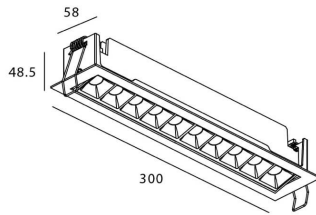

Star-A

Downlight Lavov de la familia STAR con una potencia de 20W, CRI>90 y un haz de 15 grados. Fabricado en aluminio inyectado a presión acabado en color Blanco. Flujo real de 1220lm. Eficacia luminosa de 61lm/W. ON/OFF driver.

Código artículo	86.D031.4311.01
Tipo de producto	Indoor
Categoría	Downlights
Familia	STAR
Subfamilia	Star-A
Pictograms	

Esquema

Producto	
Potencia real (W)	20
Flujo luminoso real (lm)	1220
Eficacia luminosa (lm/W)	61
Ángulo de apertura	15
Life time (h)	50000 h L80B10
IP	20
Color	Blanco
U. G. R	<19
Driver incluido	Si
Equipo	ON/OFF
Flicker Free	Si
Light source	LED
Type of LED	COB
Temperatura de color (K)	3000
Consistencia de color (SDCM)	SDCM<3
CRI	90