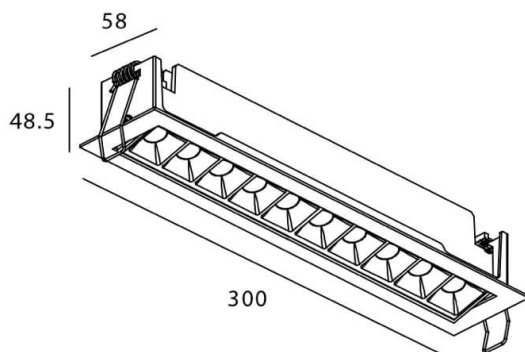

Star-A

Downlight Lavov de la familia STAR con una potencia de 20W, CRI>90 y un haz de 15 grados. Fabricado en aluminio inyectado a presión acabado en color Negro. Flujo real de 1220lm. Eficacia luminosa de 61lm/W. ON/OFF driver.

Código artículo	86.D031.4311.02
Tipo de producto	Indoor
Categoría	Downlights
Familia	STAR
Subfamilia	Star-A
Pictograms	

Esquema

Producto	
Potencia real (W)	20
Flujo luminoso real (lm)	1220
Eficacia luminosa (lm/W)	61
Ángulo de apertura	15
Tiempo de vida	50000 h L80B10
IP	20
Color	Negro
U. G. R	19
Driver incluido	Si
Equipo	ON/OFF
Flicker Free	Si
Fuente de luz	LED
Tipo de LED	COB
Temperatura de color (K)	3000
Consistencia de color (SDCM)	SDCM3
CRI	90