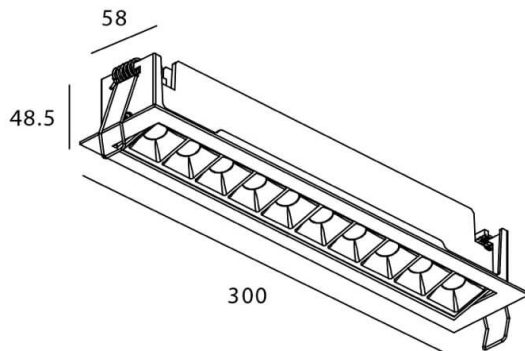

Star-A

Downlight Lavov de la familia STAR con una potencia de 20W, CRI>90 y un haz de 15 grados. Fabricado en aluminio inyectado a presión acabado en color Negro. Flujo real de 1220lm. Eficacia luminosa de 61lm/W. ON/OFF driver.

Código artículo	86.D031.4311.02
Tipo de producto	Indoor
Categoría	Downlights
Familia	STAR
Subfamilia	Star-A
Pictograms	

Esquema

Producto	
Potencia real (W)	20
Flujo luminoso real (lm)	1220
Eficacia luminosa (lm/W)	61
Ángulo de apertura	15
Life time (h)	50000 h L80B10
IP	20
Color	Negro
U. G. R	<19
Driver incluido	Si
Equipo	ON/OFF
Flicker Free	Si
Light source	LED
Type of LED	COB
Temperatura de color (K)	3000
Consistencia de color (SDCM)	SDCM<3
CRI	90