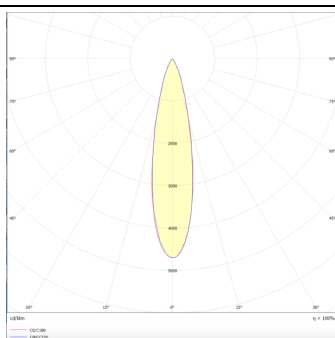

Producto

Potencia real (W) 20

Flujo luminoso real (lm) 1220

Eficacia luminosa (lm/W) 61

Ángulo de apertura 15

Life time (h) 50000 h L80B10

IP 20

Color Blanco