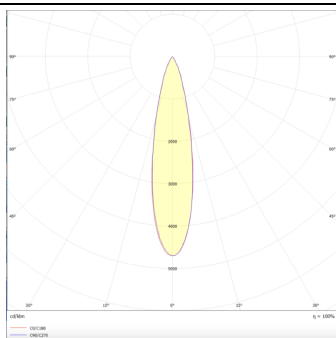

Producto

Potencia real (W) 20

Flujo luminoso real (lm) 1220

Eficacia luminosa (lm/W) 61

Ángulo de apertura 15

Life time (h) 50000 h L80B10

IP 20

Color Blanco