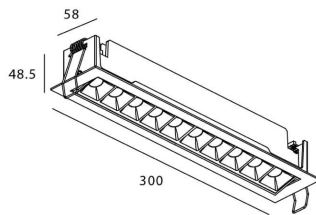

Star-A

Downlight Lavov de la familia STAR con una potencia de 20W, CRI>90 y un haz de 15 grados. Fabricado en aluminio inyectado a presión acabado en color Blanco. Flujo real de 1220lm. Eficacia luminosa de 61lm/W. DALI driver.

Código artículo	86.D031.4313.01
Tipo de producto	Indoor
Categoría	Downlights
Familia	STAR
Subfamilia	Star-A
Pictograms	

Esquema

Producto

Potencia real (W)	20
Flujo luminoso real (lm)	1220
Eficacia luminosa (lm/W)	61
Ángulo de apertura	15
Life time (h)	50000 h L80B10
IP	20
Color	Blanco
U. G. R	<19
Driver incluido	Si
Equipo	DALI
Flicker Free	Si
Light source	LED
Type of LED	COB
Temperatura de color (K)	3000
Consistencia de color (SDCM)	SDCM<3
CRI	90