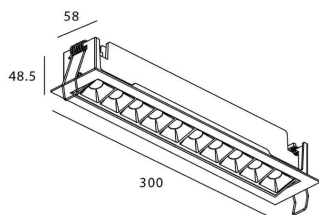

Código artículo 86.D031.4313.01

Tipo de producto Indoor

Categoría Downlights

Familia STAR

Subfamilia Star-A

Pictograms

Esquema

Curva fotométrica

Producto

Potencia real (W) 20

Flujo luminoso real (lm) 1220

Eficacia luminosa (lm/W) 61

Ángulo de apertura 15

Life time (h) 50000 h L80B10

IP 20

Color Blanco