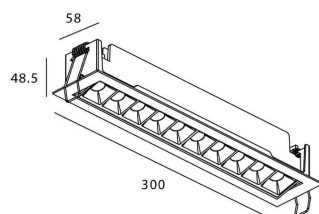

Código artículo 86.D031.4313.01

Tipo de producto Indoor

Categoría Downlights

Familia STAR

Subfamilia Star-A

Pictograms

Esquema

Curva fotométrica

Producto

Potencia real (W) 20

Flujo luminoso real (lm) 1220

Eficacia luminosa (lm/W) 61

Ángulo de apertura 15

Life time (h) 50000 h L80B10

IP 20

Color Blanco