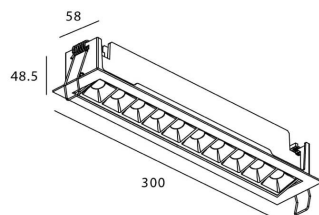

Código artículo 86.D031.4313.01

Tipo de producto Indoor

Categoría Downlights

Familia STAR

Subfamilia Star-A

Pictograms

Esquema

Curva fotométrica

Producto

Potencia real (W) 20

Flujo luminoso real (lm) 1220

Eficacia luminosa (lm/W) 61

Ángulo de apertura 15

Life time (h) 50000 h L80B10

IP 20

Color Blanco