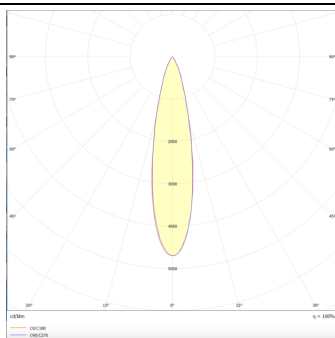

Producto

Potencia real (W) 20

Flujo luminoso real (lm) 1220

Eficacia luminosa (lm/W) 61

Ángulo de apertura 15

Life time (h) 50000 h L80B10

IP 20

Color Blanco