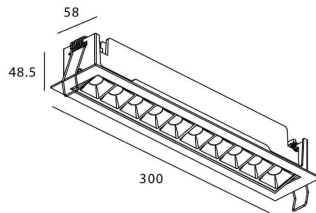

Esquema

Producto

Potencia real (W) 20

Flujo luminoso real (lm) 1220

Eficacia luminosa (lm/W) 61

Ángulo de apertura 30

Life time (h) 50000 h L80B10

IP 20

Color Blanco

U. G. R <19

Driver incluido Si

Equipo ON/OFF

Flicker Free Si

Light source LED

Type of LED COB

Temperatura de color (K) 3000

Consistencia de color (SDCM) SDCM<3

CRI 90