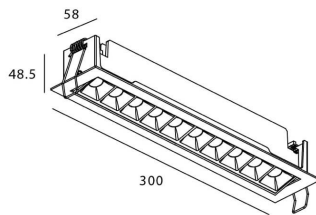

Esquema

Producto

Potencia real (W) 20

Flujo luminoso real (lm) 1220

Eficacia luminosa (lm/W) 61

Ángulo de apertura 30

Life time (h) 50000 h L80B10

IP 20

Color Negro

U. G. R <19

Driver incluido Si

Equipo ON/OFF

Flicker Free Si

Light source LED

Type of LED COB

Temperatura de color (K) 3000

Consistencia de color (SDCM) SDCM<3

CRI 90