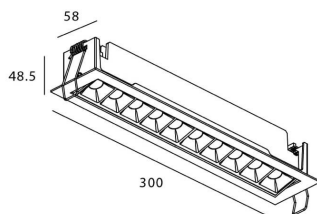

Esquema

Producto

Potencia real (W) 20

Flujo luminoso real (lm) 1220

Eficacia luminosa (lm/W) 61

Ángulo de apertura 30

Life time (h) 50000 h L80B10

IP 20

Color Negro

U. G. R <19

Driver incluido Si

Equipo ON/OFF

Flicker Free Si

Light source LED

Type of LED COB

Temperatura de color (K) 3000

Consistencia de color (SDCM) SDCM<3

CRI 90