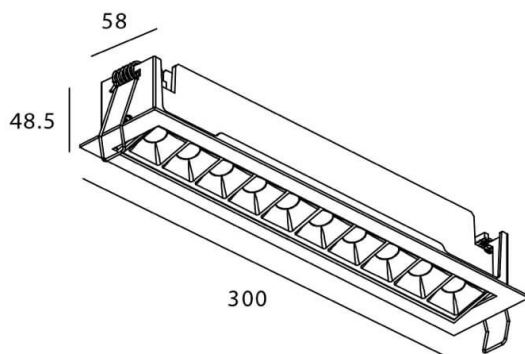

Código artículo 86.D031.4323.01

Tipo de producto Indoor

Categoría Downlights

Familia STAR

Subfamilia Star-A

Pictograms

Esquema

Producto

Potencia real (W) 20

Flujo luminoso real (lm) 1220

Eficacia luminosa (lm/W) 61

Ángulo de apertura 30

Tiempo de vida 50000 h L80B10

IP 20

Color Blanco

U. G. R 19