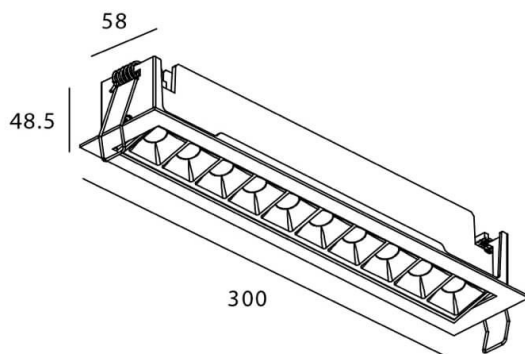

Star-A

Downlight Lavov de la familia STAR con una potencia de 20W, CRI>90 y un haz de 30 grados. Fabricado en aluminio inyectado a presión acabado en color Negro. Flujo real de 1220lm. Eficacia luminosa de 61lm/W. DALI driver.

Código artículo	86.D031.4323.02
Tipo de producto	Indoor
Categoría	Downlights
Familia	STAR
Subfamilia	Star-A
Pictograms	

Esquema

Producto	
Potencia real (W)	20
Flujo luminoso real (lm)	1220
Eficacia luminosa (lm/W)	61
Ángulo de apertura	30
Tiempo de vida	50000 h L80B10
IP	20
Color	Negro
U. G. R	19
Driver incluido	Si
Equipo	DALI
Flicker Free	Si
Fuente de luz	LED
Tipo de LED	COB
Temperatura de color (K)	3000
Consistencia de color (SDCM)	SDCM3
CRI	90