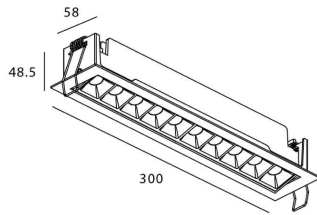

Esquema

Producto

Potencia real (W) 20

Flujo luminoso real (lm) 1220

Eficacia luminosa (lm/W) 61

Ángulo de apertura 45

Life time (h) 50000 h L80B10

IP 20

Color Blanco

U. G. R <19

Driver incluido Si

Equipo ON/OFF

Flicker Free Si

Light source LED

Type of LED COB

Temperatura de color (K) 3000

Consistencia de color (SDCM) SDCM<3

CRI 90