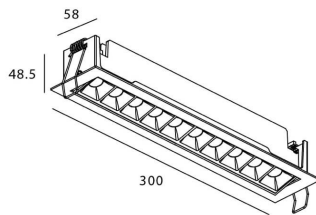

Esquema

Producto

Potencia real (W) 20

Flujo luminoso real (lm) 1220

Eficacia luminosa (lm/W) 61

Ángulo de apertura 45

Life time (h) 50000 h L80B10

IP 20

Color Negro

U. G. R <19

Driver incluido Si

Equipo ON/OFF

Flicker Free Si

Light source LED

Type of LED COB

Temperatura de color (K) 3000

Consistencia de color (SDCM) SDCM<3

CRI 90