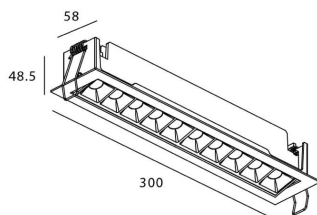

Esquema

Producto

Potencia real (W) 20

Flujo luminoso real (lm) 1220

Eficacia luminosa (lm/W) 61

Ángulo de apertura 45

Life time (h) 50000 h L80B10

IP 20

Color Negro

U. G. R <19

Driver incluido Si

Equipo ON/OFF

Flicker Free Si

Light source LED

Type of LED COB

Temperatura de color (K) 3000

Consistencia de color (SDCM) SDCM<3

CRI 90