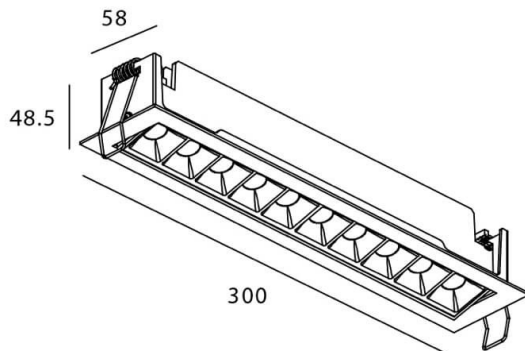

Star-A

Downlight Lavov de la familia STAR con una potencia de 20W, CRI>90 y un haz bañador .Fabricado en aluminio inyectado a presión acabado en color Blanco. Flujo real de 1220lm. Eficacia luminosa de 61lm/W. ON/OFF driver.

Código artículo	86.D031.4341.01
Tipo de producto	Indoor
Categoría	Downlights
Familia	STAR
Subfamilia	Star-A

Pictograms

Esquema

Producto	
Potencia real (W)	20
Flujo luminoso real (lm)	1220
Eficacia luminosa (lm/W)	61
Ángulo de apertura	Wall Washer
Tiempo de vida	50000 h L80B10
IP	20
Color	Blanco
U. G. R	19
Driver incluido	Si
Equipo	ON/OFF
Flicker Free	Si
Fuente de luz	LED
Tipo de LED	COB
Temperatura de color (K)	3000
Consistencia de color (SDCM)	SDCM3
CRI	90