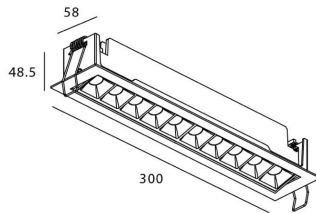

Esquema

Producto

Potencia real (W) 20

Flujo luminoso real (lm) 1220

Eficacia luminosa (lm/W) 61

Ángulo de apertura Wall Washer

Life time (h) 50000 h L80B10

IP 20

Color Blanco

U. G. R <19

Driver incluido Si

Equipo ON/OFF

Flicker Free Si

Light source LED

Type of LED COB

Temperatura de color (K) 3000

Consistencia de color (SDCM) SDCM<3

CRI 90