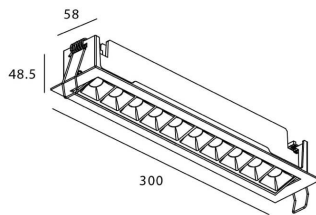

### Star-A

Downlight Lavov de la familia STAR con una potencia de 20W, CRI>90 y un haz bañador .Fabricado en aluminio inyectado a presión acabado en color Blanco. Flujo real de 1220lm. Eficacia luminosa de 61lm/W. ON/OFF driver.

### Esquema

<b>Producto</b>	
<b>Potencia real (W)</b>	<b>20</b>
<b>Flujo luminoso real (lm)</b>	<b>1220</b>
<b>Eficacia luminosa (lm/W)</b>	<b>61</b>
<b>Ángulo de apertura</b>	<b>Wall Washer</b>
<b>Life time (h)</b>	<b>50000 h L80B10</b>
<b>IP</b>	<b>20</b>
<b>Color</b>	<b>Blanco</b>
<b>U. G. R</b>	<b>&lt;19</b>
<b>Driver incluido</b>	<b>Si</b>
<b>Equipo</b>	<b>ON/OFF</b>
<b>Flicker Free</b>	<b>Si</b>
<b>Light source</b>	<b>LED</b>
<b>Type of LED</b>	<b>COB</b>
<b>Temperatura de color (K)</b>	<b>3000</b>
<b>Consistencia de color (SDCM)</b>	<b>SDCM&lt;3</b>
<b>CRI</b>	<b>90</b>