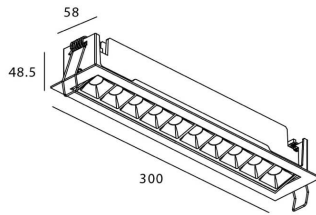

Star-A

Downlight Lavov de la familia STAR con una potencia de 20W, CRI>90 y un haz bañador .Fabricado en aluminio inyectado a presión acabado en color Negro. Flujo real de 1220lm. Eficacia luminosa de 61lm/W. ON/OFF driver.

Código artículo	86.D031.4341.02
Tipo de producto	Indoor
Categoría	Downlights
Familia	STAR
Subfamilia	Star-A
Pictograms	

Esquema

Producto	
Potencia real (W)	20
Flujo luminoso real (lm)	1220
Eficacia luminosa (lm/W)	61
Ángulo de apertura	Wall Washer
Life time (h)	50000 h L80B10
IP	20
Color	Negro
U. G. R	<19
Driver incluido	Si
Equipo	ON/OFF
Flicker Free	Si
Light source	LED
Type of LED	COB
Temperatura de color (K)	3000
Consistencia de color (SDCM)	SDCM<3
CRI	90