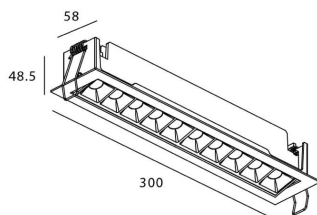

### Esquema

### Producto

**Potencia real (W)** 20

**Flujo luminoso real (lm)** 1220

**Eficacia luminosa (lm/W)** 61

**Ángulo de apertura** Wall Washer

**Life time (h)** 50000 h L80B10

**IP** 20

**Color** Blanco