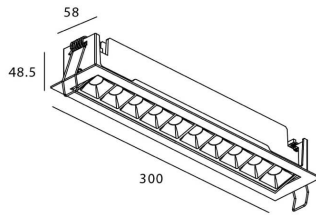

Star-A

Downlight Lavov de la familia STAR con una potencia de 20W, CRI>90 y un haz bañador .Fabricado en aluminio inyectado a presión acabado en color Blanco. Flujo real de 1220lm. Eficacia luminosa de 61lm/W. DALI driver.

Código artículo	86.D031.4343.01
Tipo de producto	Indoor
Categoría	Downlights
Familia	STAR
Subfamilia	Star-A
Pictograms	

Pictograms

Esquema

Producto

Potencia real (W)	20
Flujo luminoso real (lm)	1220
Eficacia luminosa (lm/W)	61
Ángulo de apertura	Wall Washer
Life time (h)	50000 h L80B10
IP	20
Color	Blanco
U. G. R	<19
Driver incluido	Si
Equipo	DALI
Flicker Free	Si
Light source	LED
Type of LED	COB
Temperatura de color (K)	3000
Consistencia de color (SDCM)	SDCM<3
CRI	90