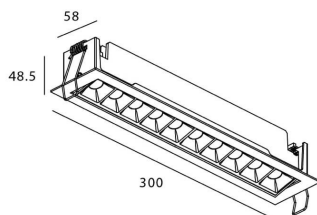

Código artículo 86.D031.4343.01

Tipo de producto Indoor

Categoría Downlights

Familia STAR

Subfamilia Star-A

Pictograms

Esquema

Producto

Potencia real (W) 20

Flujo luminoso real (lm) 1220

Eficacia luminosa (lm/W) 61

Ángulo de apertura Wall Washer

Life time (h) 50000 h L80B10

IP 20

Color Blanco

U. G. R <19