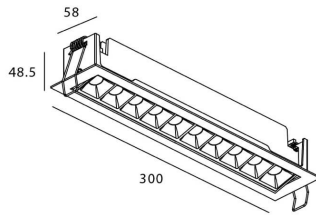

Star-A

Downlight Lavov de la familia STAR con una potencia de 20W, CRI>90 y un haz bañador .Fabricado en aluminio inyectado a presión acabado en color Blanco. Flujo real de 1220lm. Eficacia luminosa de 61lm/W. DALI driver.

Código artículo	86.D031.4343.01
Tipo de producto	Indoor
Categoría	Downlights
Familia	STAR
Subfamilia	Star-A
Pictograms	

Esquema

Producto	
Potencia real (W)	20
Flujo luminoso real (lm)	1220
Eficacia luminosa (lm/W)	61
Ángulo de apertura	Wall Washer
Life time (h)	50000 h L80B10
IP	20
Color	Blanco
U. G. R	<19
Driver incluido	Si
Equipo	DALI
Flicker Free	Si
Light source	LED
Type of LED	COB
Temperatura de color (K)	3000
Consistencia de color (SDCM)	SDCM<3
CRI	90