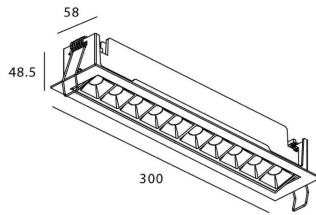

Star-A

Downlight Lavov de la familia STAR con una potencia de 20W, CRI>90 y un haz bañador .Fabricado en aluminio inyectado a presión acabado en color Negro. Flujo real de 1220lm. Eficacia luminosa de 61lm/W. DALI driver.

Código artículo	86.D031.4343.02
Tipo de producto	Indoor
Categoría	Downlights
Familia	STAR
Subfamilia	Star-A
Pictograms	

Esquema

Producto	
Potencia real (W)	20
Flujo luminoso real (lm)	1220
Eficacia luminosa (lm/W)	61
Ángulo de apertura	Wall Washer
Life time (h)	50000 h L80B10
IP	20
Color	Negro
U. G. R	<19
Driver incluido	Si
Equipo	DALI
Flicker Free	Si
Light source	LED
Type of LED	COB
Temperatura de color (K)	3000
Consistencia de color (SDCM)	SDCM<3
CRI	90