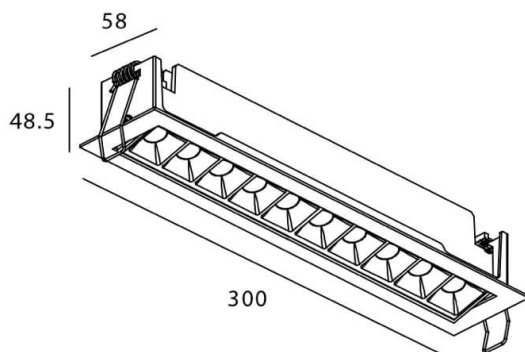

Star-A

Downlight Lavov de la familia STAR con una potencia de 20W, CRI>90 y un haz bañador .Fabricado en aluminio inyectado a presión acabado en color Negro. Flujo real de 1220lm. Eficacia luminosa de 61lm/W. DALI driver.

Código artículo	86.D031.4343.02
Tipo de producto	Indoor
Categoría	Downlights
Familia	STAR
Subfamilia	Star-A
Pictograms	

Esquema

Producto	
Potencia real (W)	20
Flujo luminoso real (lm)	1220
Eficacia luminosa (lm/W)	61
Ángulo de apertura	Wall Washer
Tiempo de vida	50000 h L80B10
IP	20
Color	Negro
U. G. R	19
Driver incluido	Si
Equipo	DALI
Flicker Free	Si
Fuente de luz	LED
Tipo de LED	COB
Temperatura de color (K)	3000
Consistencia de color (SDCM)	SDCM3
CRI	90