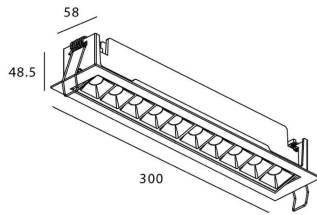

Star-A

Downlight Lavov de la familia STAR con una potencia de 20W, CRI>90 y un haz de 15 grados. Fabricado en aluminio inyectado a presión acabado en color Blanco. Flujo real de 1220lm. Eficacia luminosa de 61lm/W. ON/OFF driver.

Código artículo	86.D031.4411.01
Tipo de producto	Indoor
Categoría	Downlights
Familia	STAR
Subfamilia	Star-A
Pictograms	

Esquema

Producto	
Potencia real (W)	20
Flujo luminoso real (lm)	1220
Eficacia luminosa (lm/W)	61
Ángulo de apertura	15
Life time (h)	50000 h L80B10
IP	20
Color	Blanco
U. G. R	<19
Driver incluido	Si
Equipo	ON/OFF
Flicker Free	Si
Light source	LED
Type of LED	COB
Temperatura de color (K)	4000
Consistencia de color (SDCM)	SDCM<3
CRI	90