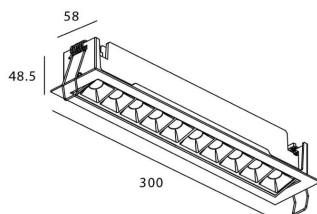

Esquema

Producto

Potencia real (W) 20

Flujo luminoso real (lm) 1220

Eficacia luminosa (lm/W) 61

Ángulo de apertura 15

Life time (h) 50000 h L80B10

IP 20

Color Blanco

U. G. R <19

Driver incluido Si

Equipo ON/OFF

Flicker Free Si

Light source LED

Type of LED COB

Temperatura de color (K) 4000

Consistencia de color (SDCM) SDCM<3

CRI 90