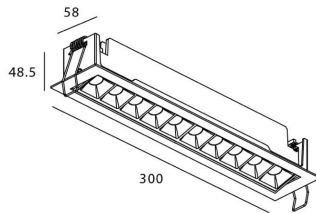

Esquema

Producto

Potencia real (W) 20

Flujo luminoso real (lm) 1220

Eficacia luminosa (lm/W) 61

Ángulo de apertura 15

Life time (h) 50000 h L80B10

IP 20

Color Negro

U. G. R <19

Driver incluido Si

Equipo ON/OFF

Flicker Free Si

Light source LED

Type of LED COB

Temperatura de color (K) 4000

Consistencia de color (SDCM) SDCM<3

CRI 90