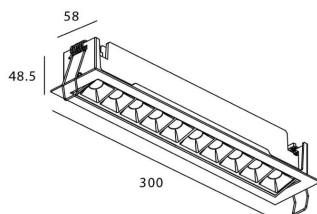

Esquema

Producto

Potencia real (W) 20

Flujo luminoso real (lm) 1220

Eficacia luminosa (lm/W) 61

Ángulo de apertura 15

Life time (h) 50000 h L80B10

IP 20

Color Negro

U. G. R <19

Driver incluido Si

Equipo ON/OFF

Flicker Free Si

Light source LED

Type of LED COB

Temperatura de color (K) 4000

Consistencia de color (SDCM) SDCM<3

CRI 90