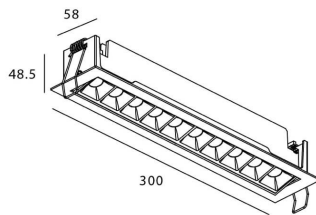

Star-A

Downlight Lavov de la familia STAR con una potencia de 20W, CRI>90 y un haz de 15 grados. Fabricado en aluminio inyectado a presión acabado en color Blanco. Flujo real de 1220lm. Eficacia luminosa de 61lm/W. DALI driver.

Código artículo 86.D031.4413.01

Tipo de producto Indoor

Categoría Downlights

Familia STAR

Subfamilia Star-A

Pictograms

Esquema

Producto

Potencia real (W) 20

Flujo luminoso real (lm) 1220

Eficacia luminosa (lm/W) 61

Ángulo de apertura 15

Life time (h) 50000 h L80B10

IP 20

Color Blanco

U. G. R <19

Driver incluido Si

Equipo DALI

Flicker Free Si

Light source LED

Type of LED COB

Temperatura de color (K) 4000

Consistencia de color (SDCM) SDCM<3

CRI 90

Curva fotométrica