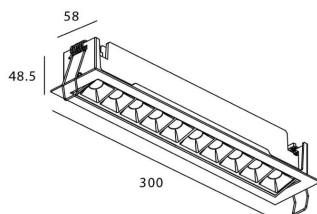

Esquema

Producto

Potencia real (W) 20

Flujo luminoso real (lm) 1220

Eficacia luminosa (lm/W) 61

Ángulo de apertura 30

Life time (h) 50000 h L80B10

IP 20

Color Blanco

U. G. R <19

Driver incluido Si

Equipo ON/OFF

Flicker Free Si

Light source LED

Type of LED COB

Temperatura de color (K) 4000

Consistencia de color (SDCM) SDCM<3

CRI 90