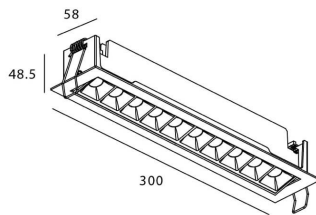

Esquema

Producto

Potencia real (W) 20

Flujo luminoso real (lm) 1220

Eficacia luminosa (lm/W) 61

Ángulo de apertura 30

Life time (h) 50000 h L80B10

IP 20

Color Blanco

U. G. R <19

Driver incluido Si

Equipo DALI

Flicker Free Si

Light source LED

Type of LED COB

Temperatura de color (K) 4000

Consistencia de color (SDCM) SDCM<3

CRI 90