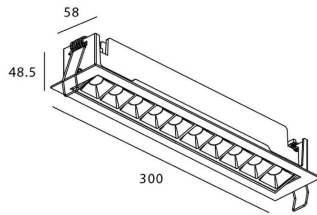

Esquema

Producto

Potencia real (W) 20

Flujo luminoso real (lm) 1220

Eficacia luminosa (lm/W) 61

Ángulo de apertura 30

Life time (h) 50000 h L80B10

IP 20

Color Blanco

U. G. R <19

Driver incluido Si

Equipo DALI

Flicker Free Si

Light source LED

Type of LED COB

Temperatura de color (K) 4000

Consistencia de color (SDCM) SDCM<3

CRI 90