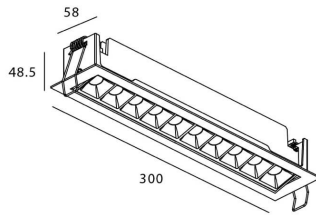

Star-A

Downlight Lavov de la familia STAR con una potencia de 20W, CRI>90 y un haz de 30 grados. Fabricado en aluminio inyectado a presión acabado en color Blanco. Flujo real de 1220lm. Eficacia luminosa de 61lm/W. DALI driver.

Código artículo	86.D031.4423.01
Tipo de producto	Indoor
Categoría	Downlights
Familia	STAR
Subfamilia	Star-A
Pictograms	

Esquema

Producto	
Potencia real (W)	20
Flujo luminoso real (lm)	1220
Eficacia luminosa (lm/W)	61
Ángulo de apertura	30
Life time (h)	50000 h L80B10
IP	20
Color	Blanco
U. G. R	<19
Driver incluido	Si
Equipo	DALI
Flicker Free	Si
Light source	LED
Type of LED	COB
Temperatura de color (K)	4000
Consistencia de color (SDCM)	SDCM<3
CRI	90