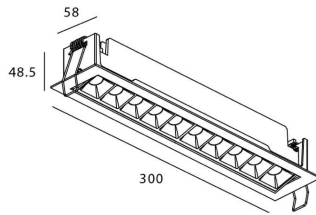

Esquema

Producto

Potencia real (W) 20

Flujo luminoso real (lm) 1220

Eficacia luminosa (lm/W) 61

Ángulo de apertura 30

Life time (h) 50000 h L80B10

IP 20

Color Negro

U. G. R <19

Driver incluido Si

Equipo DALI

Flicker Free Si

Light source LED

Type of LED COB

Temperatura de color (K) 4000

Consistencia de color (SDCM) SDCM<3

CRI 90