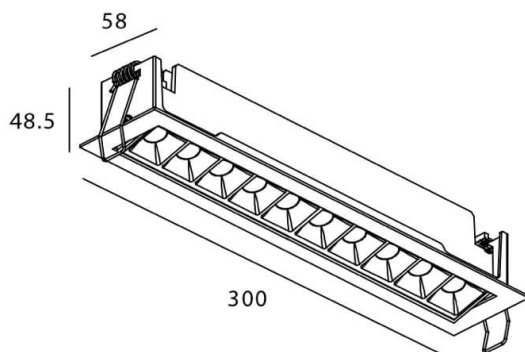

Star-A

Downlight Lavov de la familia STAR con una potencia de 20W, CRI>90 y un haz de 45 grados. Fabricado en aluminio inyectado a presión acabado en color Blanco. Flujo real de 1220lm. Eficacia luminosa de 61lm/W. ON/OFF driver.

Código artículo	86.D031.4431.01
Tipo de producto	Indoor
Categoría	Downlights
Familia	STAR
Subfamilia	Star-A
Pictograms	

Esquema

Producto	
Potencia real (W)	20
Flujo luminoso real (lm)	1220
Eficacia luminosa (lm/W)	61
Ángulo de apertura	45
Life time (h)	50000 h L80B10
IP	20
Color	Blanco
U. G. R	<19
Driver incluido	Si
Equipo	ON/OFF
Flicker Free	Si
Light source	LED
Type of LED	COB
Temperatura de color (K)	4000
Consistencia de color (SDCM)	SDCM<3
CRI	90