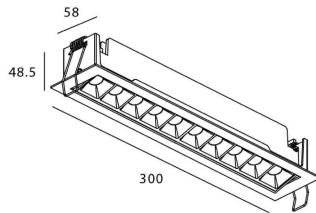

Esquema

Producto

Potencia real (W) 20

Flujo luminoso real (lm) 1220

Eficacia luminosa (lm/W) 61

Ángulo de apertura 45

Life time (h) 50000 h L80B10

IP 20

Color Blanco

U. G. R <19

Driver incluido Si

Equipo ON/OFF

Flicker Free Si

Light source LED

Type of LED COB

Temperatura de color (K) 4000

Consistencia de color (SDCM) SDCM<3

CRI 90