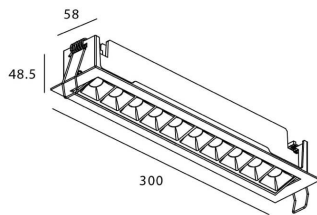

Esquema

Producto

Potencia real (W) 20

Flujo luminoso real (lm) 1220

Eficacia luminosa (lm/W) 61

Ángulo de apertura 45

Life time (h) 50000 h L80B10

IP 20

Color Negro

U. G. R <19

Driver incluido Si

Equipo ON/OFF

Flicker Free Si

Light source LED

Type of LED COB

Temperatura de color (K) 4000

Consistencia de color (SDCM) SDCM<3

CRI 90