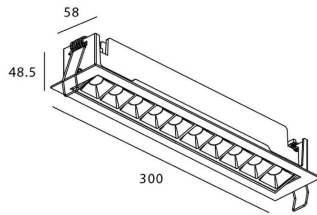

Esquema

Producto

Potencia real (W) 20

Flujo luminoso real (lm) 1220

Eficacia luminosa (lm/W) 61

Ángulo de apertura 45

Life time (h) 50000 h L80B10

IP 20

Color Negro

U. G. R <19

Driver incluido Si

Equipo ON/OFF

Flicker Free Si

Light source LED

Type of LED COB

Temperatura de color (K) 4000

Consistencia de color (SDCM) SDCM<3

CRI 90