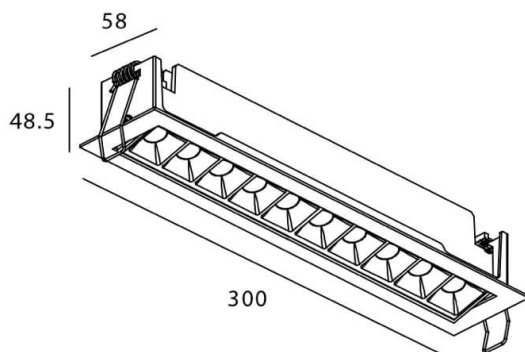

Star-A

Downlight Lavov de la familia STAR con una potencia de 20W, CRI>90 y un haz de 45 grados. Fabricado en aluminio inyectado a presión acabado en color Negro. Flujo real de 1220lm. Eficacia luminosa de 61lm/W. DALI driver.

Código artículo	86.D031.4433.02
Tipo de producto	Indoor
Categoría	Downlights
Familia	STAR
Subfamilia	Star-A
Pictograms	

Esquema

Producto	
Potencia real (W)	20
Flujo luminoso real (lm)	1220
Eficacia luminosa (lm/W)	61
Ángulo de apertura	45
Life time (h)	50000 h L80B10
IP	20
Color	Negro
U. G. R	<19
Driver incluido	Si
Equipo	DALI
Flicker Free	Si
Light source	LED
Type of LED	COB
Temperatura de color (K)	4000
Consistencia de color (SDCM)	SDCM<3
CRI	90