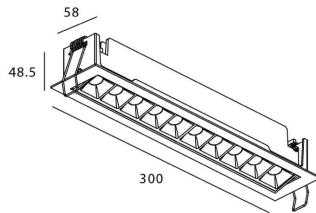

Esquema

Producto

Potencia real (W) 20

Flujo luminoso real (lm) 1220

Eficacia luminosa (lm/W) 61

Ángulo de apertura 45

Life time (h) 50000 h L80B10

IP 20

Color Negro

U. G. R <19

Driver incluido Si

Equipo DALI

Flicker Free Si

Light source LED

Type of LED COB

Temperatura de color (K) 4000

Consistencia de color (SDCM) SDCM<3

CRI 90