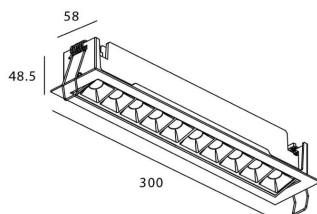

Esquema

Producto

Potencia real (W) 20

Flujo luminoso real (lm) 1220

Eficacia luminosa (lm/W) 61

Ángulo de apertura Wall Washer

Life time (h) 50000 h L80B10

IP 20

Color Blanco

U. G. R <19

Driver incluido Si

Equipo ON/OFF

Flicker Free Si

Light source LED

Type of LED COB

Temperatura de color (K) 4000

Consistencia de color (SDCM) SDCM<3

CRI 90