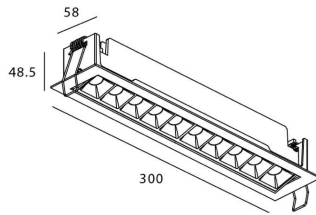

Esquema

Producto

Potencia real (W) 20

Flujo luminoso real (lm) 1220

Eficacia luminosa (lm/W) 61

Ángulo de apertura Wall Washer

Life time (h) 50000 h L80B10

IP 20

Color Blanco

U. G. R <19

Driver incluido Si

Equipo ON/OFF

Flicker Free Si

Light source LED

Type of LED COB

Temperatura de color (K) 4000

Consistencia de color (SDCM) SDCM<3

CRI 90