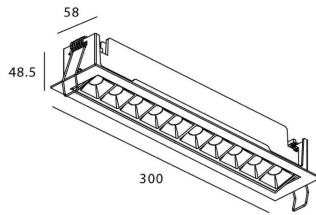

Star-A

Downlight Lavov de la familia STAR con una potencia de 20W, CRI>90 y un haz bañador .Fabricado en aluminio inyectado a presión acabado en color Negro. Flujo real de 1220lm. Eficacia luminosa de 61lm/W. ON/OFF driver.

Código artículo	86.D031.4441.02
Tipo de producto	Indoor
Categoría	Downlights
Familia	STAR
Subfamilia	Star-A
Pictograms	

Esquema

Producto	
Potencia real (W)	20
Flujo luminoso real (lm)	1220
Eficacia luminosa (lm/W)	61
Ángulo de apertura	Wall Washer
Life time (h)	50000 h L80B10
IP	20
Color	Negro
U. G. R	<19
Driver incluido	Si
Equipo	ON/OFF
Flicker Free	Si
Light source	LED
Type of LED	COB
Temperatura de color (K)	4000
Consistencia de color (SDCM)	SDCM<3
CRI	90