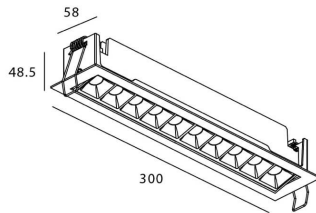

Star-A

Downlight Lavov de la familia STAR con una potencia de 20W, CRI>90 y un haz bañador .Fabricado en aluminio inyectado a presión acabado en color Blanco. Flujo real de 1220lm. Eficacia luminosa de 61lm/W. DALI driver.

Código artículo	86.D031.4443.01
Tipo de producto	Indoor
Categoría	Downlights
Familia	STAR
Subfamilia	Star-A
Pictograms	

Esquema

Producto	
Potencia real (W)	20
Flujo luminoso real (lm)	1220
Eficacia luminosa (lm/W)	61
Ángulo de apertura	Wall Washer
Life time (h)	50000 h L80B10
IP	20
Color	Blanco
U. G. R	<19
Driver incluido	Si
Equipo	DALI
Flicker Free	Si
Light source	LED
Type of LED	COB
Temperatura de color (K)	4000
Consistencia de color (SDCM)	SDCM<3
CRI	90