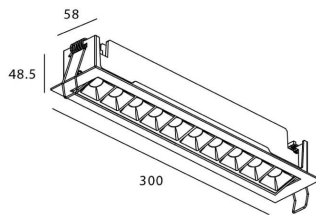

Star-A

Downlight Lavov de la familia STAR con una potencia de 20W, CRI>90 y un haz bañador .Fabricado en aluminio inyectado a presión acabado en color Blanco. Flujo real de 1220lm. Eficacia luminosa de 61lm/W. DALI driver.

Código artículo	86.D031.4443.01
Tipo de producto	Indoor
Categoría	Downlights
Familia	STAR
Subfamilia	Star-A
Pictograms	

Esquema

Producto	
Potencia real (W)	20
Flujo luminoso real (lm)	1220
Eficacia luminosa (lm/W)	61
Ángulo de apertura	Wall Washer
Life time (h)	50000 h L80B10
IP	20
Color	Blanco
U. G. R	<19
Driver incluido	Si
Equipo	DALI
Flicker Free	Si
Light source	LED
Type of LED	COB
Temperatura de color (K)	4000
Consistencia de color (SDCM)	SDCM<3
CRI	90